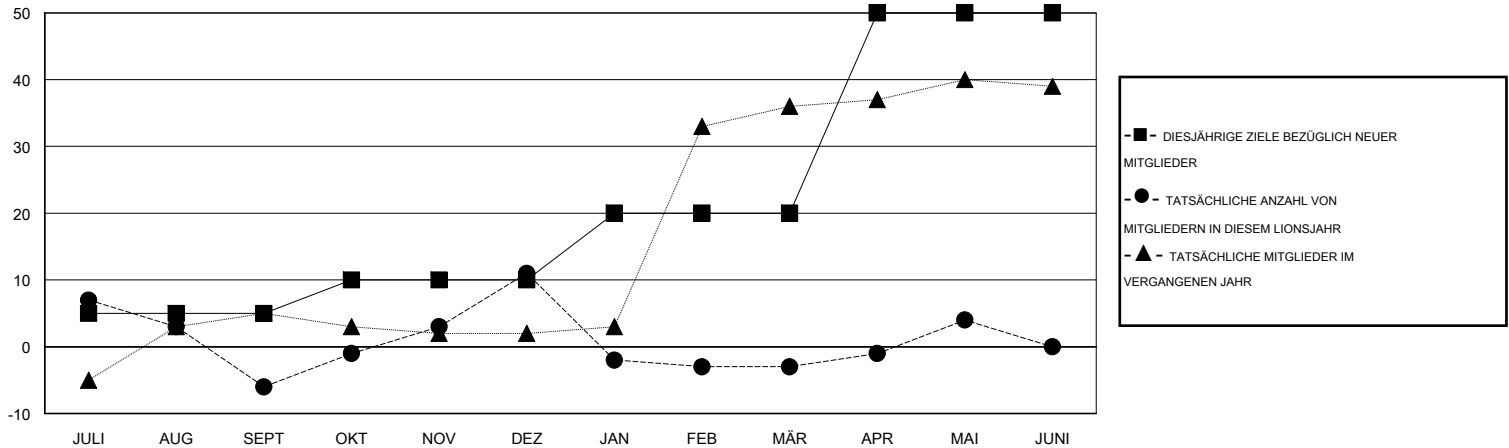

# MONTHLY MEMBERSHIP PROGRESS REPORT

District 111RN

Results as of: 5/31/2016

GMT: Carl Robert Rettby

STANDORT GERMANY

GMT KONST. GEB.: 4

Clubs					Pro Mitglied				
ERGEBNISSE FÜR 2015-2016					ERGEBNISSE FÜR 2015-2016				
QUARTAL	ZIEL NEUE CLUBS	NEUE CLUBS	AUFGELÖSTE CLUBS	NETTO-GEWINN/ -VERLUST	QUARTAL	ZIEL NEUE MITGLIEDER	HINZUGEFÜGTE GRÜNDUNGS- UND NEUE MITGLIEDER	AUSGESCHIEDENE MITGLIEDER	NETTO-GEWINN/ -VERLUST
JULI/AUG/SEPT	0	0	0	0	JULI/AUG/SEPT	5	22	28	-6
OKT/NOV/DEZ	0	0	0	0	OKT/NOV/DEZ	5	31	14	17
JAN/FEB/MÄR	0	0	0	0	JAN/FEB/MÄR	10	26	40	-14
APR/MAI/JUNI	1	0	0	0	APR/MAI/JUNI	30	24	17	7

ZIELE UND TATSÄCHLICHE NEUE CLUBS KUMULATIV

ZIELE UND TATSÄCHLICHE MITGLIEDER KUMULATIV

ABGEMELDETE CLUBS: 0	49 VON 71 CLUBS HABEN 1 ODER MEHR NEUE MITGLIEDER AUFGENOMMEN	<u>GESCHLECHTERVERTEILUNG</u>			
<u>AUSGETRETENE MITGLIEDER</u>		MANN	2,080 (82.51%)		
VERSTORBEN	27	FRAU	441 (17.49%)		
CLUB AUFGELÖST	0	<a href="#">KLICKEN SIE HIER FÜR ANGABEN ZUM ZUSTAND DES CLUBS</a>			
ANDERE	72			FAMILIENMITGLIEDER	48
GESAMT	99			HAUSHALTSVORSTAND	24
		NICHT-FAMILIENVORSTAND	24		