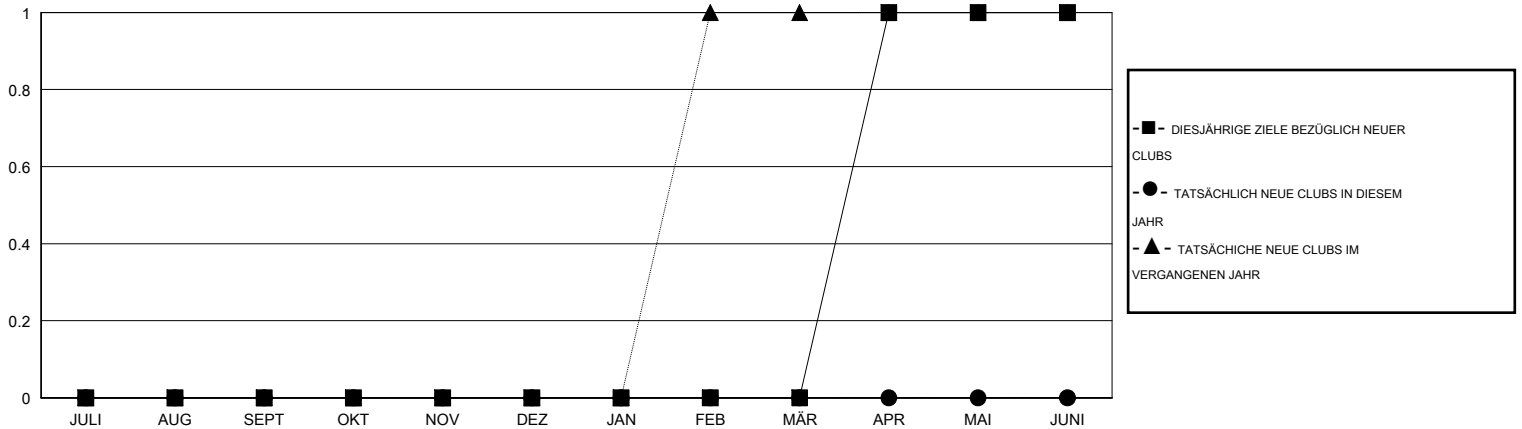

# MONTHLY MEMBERSHIP PROGRESS REPORT

District 111RN

Results as of: 5/31/2016

GMT: Carl Robert Rettby

STANDORT GERMANY

GMT KONST. GEB.: 4

Clubs					Pro Mitglied				
ERGEBNISSE FÜR 2015-2016					ERGEBNISSE FÜR 2015-2016				
QUARTAL	ZIEL NEUE CLUBS	NEUE CLUBS	AUFGELÖSTE CLUBS	NETTO-GEWINN/ -VERLUST	QUARTAL	ZIEL NEUE MITGLIEDER	HINZUGEFÜGTE GRÜNDUNGS- UND NEUE MITGLIEDER	AUSGESCHIEDENE MITGLIEDER	NETTO-GEWINN/ -VERLUST
JULI/AUG/SEPT	0	0	0	0	JULI/AUG/SEPT	5	22	28	-6
OKT/NOV/DEZ	0	0	0	0	OKT/NOV/DEZ	5	31	14	17
JAN/FEB/MÄR	0	0	0	0	JAN/FEB/MÄR	10	26	40	-14
APR/MAI/JUNI	1	0	0	0	APR/MAI/JUNI	30	24	17	7

ZIELE UND TATSÄCHLICHE NEUE CLUBS KUMULATIV

ZIELE UND TATSÄCHLICHE MITGLIEDER KUMULATIV

ABGEMELDETE CLUBS: 0	49 VON 71 CLUBS HABEN 1 ODER MEHR NEUE MITGLIEDER AUFGENOMMEN	<u>GESCHLECHTERVERTEILUNG</u>			
<u>AUSGETRETENE MITGLIEDER</u>		MANN	2,080 (82.51%)		
VERSTORBEN	27	FRAU	441 (17.49%)		
CLUB AUFGELÖST	0	<a href="#">KLICKEN SIE HIER FÜR ANGABEN ZUM ZUSTAND DES CLUBS</a>			
ANDERE	72			FAMILIENMITGLIEDER	48
GESAMT	99			HAUSHALTSVORSTAND	24
		NICHT-FAMILIENVORSTAND	24		